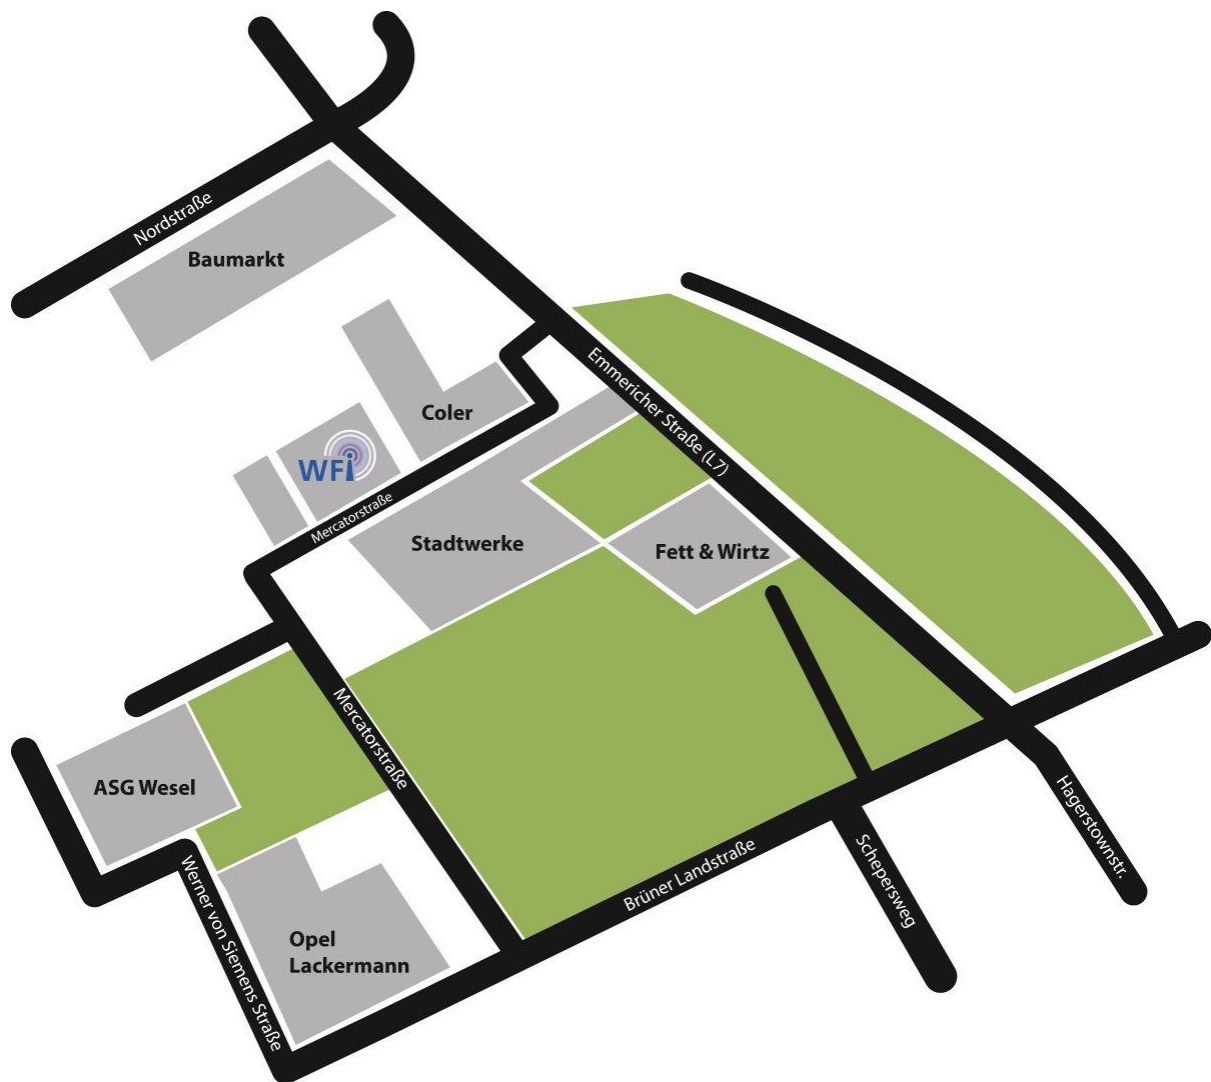

Detailansicht

WFI Funk- und Informationstechnik GmbH
Mercatorstraße 36b
46485 Wesel

Tel.: +49 (0) 281 – 300 240 – 0
Fax: +49 (0) 281 – 300 240 – 15
Email: info@wfi-funktechnik.de